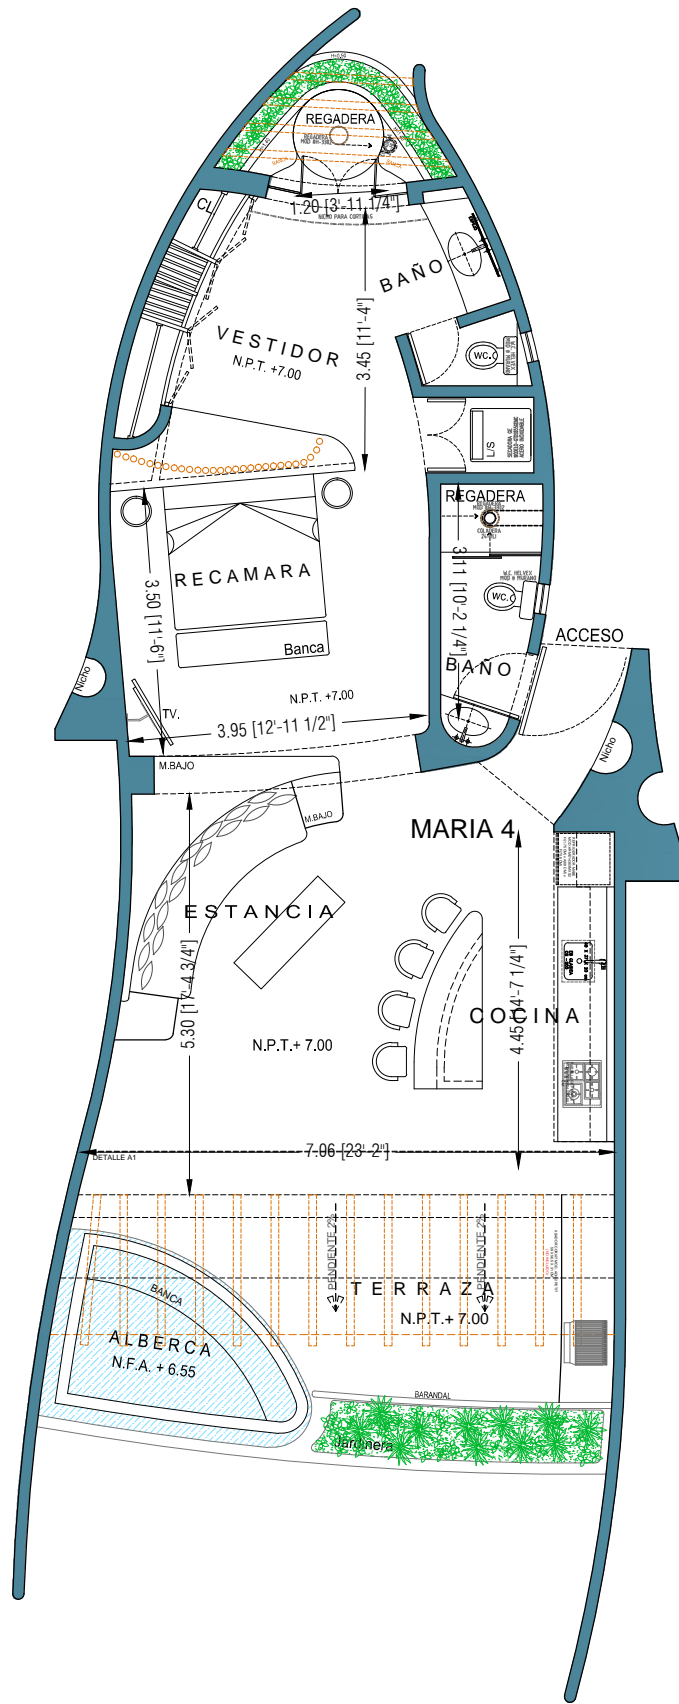

Punta Majahua

TRONCONES

Punta Majahua

TRONCONES

SIMBOLOGIA

		VENTILADOR LUMINARIO DE LUZ ESCALERA CONTACTO CONTACTO CONTACTO
		VENTILADOR LUMINARIO DE PARED PARED
		VENTILADOR LUMINARIO DE PARED MODELO CONTACTO 8 APAROS
		VENTILADOR LUMINARIO DE PARED MODELO CONTACTO 8 APAROS
		VENTILADOR LUMINARIO DE PARED MODELO CONTACTO 8 APAROS
		VENTILADOR LUMINARIO DE PARED MODELO CONTACTO 8 APAROS
		VENTILADOR LUMINARIO DE PARED MODELO CONTACTO 8 APAROS
		VENTILADOR LUMINARIO DE PARED MODELO CONTACTO 8 APAROS
		VENTILADOR LUMINARIO DE PARED MODELO CONTACTO 8 APAROS
		VENTILADOR LUMINARIO DE PARED MODELO CONTACTO 8 APAROS

SIMBOLOGIA

	SALIDA PARA MODEM
	CONTROL DE VELOCIDAD DEL VENTILADOR
	APAGADOR SENCILLO h= 0.90 M.
	APAGADOR DE ESCALERA h= 0.90 M.
	APAGADOR DE 4 VIAS h= 0.90 M.
	CAJILLO PARA ESCALERA FORJADO EN OBRA h= 0.60 M.
	FOCO FLUORESCENTE LUZ CALIDA
	h= INDICA ALTURA DE ACCESORIO DIFERENTE A LOS ESTANDARES
	BOLIDO FORJADO DE CONCRETO
	AIRE ACONDICIONADO
	SOLO SALIDA PARA AIRE (EXTRA)
	SALIDA DE TELEFONO
	LUMINARIO SUBACUATICO PARA ALBERCA
	SALIDA ESPECIAL PARA TELEVISION
	BOTON PARA TIMBRE
	REGISTRO DE TELEFONO
	REGISTRO DE TELEVISION
	TABlero DE DISTRIB. ALUMBRADO Y CONTACTOS
	LAMPARA DE MURO
	LAMPARA DE ONIX
	SALIDA PARA LAMPARA COLGANTE O FOCO
	SALIDA PARA VENTILADOR
	EXTRACTOR PARA BAÑO

AREA TOTAL
113.00 M2
1216.00 sq.ft

EDIFICIO MARIA

PLANTA 1er NIVEL M4 ESC. 1 : 100

Punta Majahua

TRONCONES

Pisos interiores y terrazas I
Interior and terrace floor

Mármol dorado tepeji
busardeado I
Golden marble sand finish