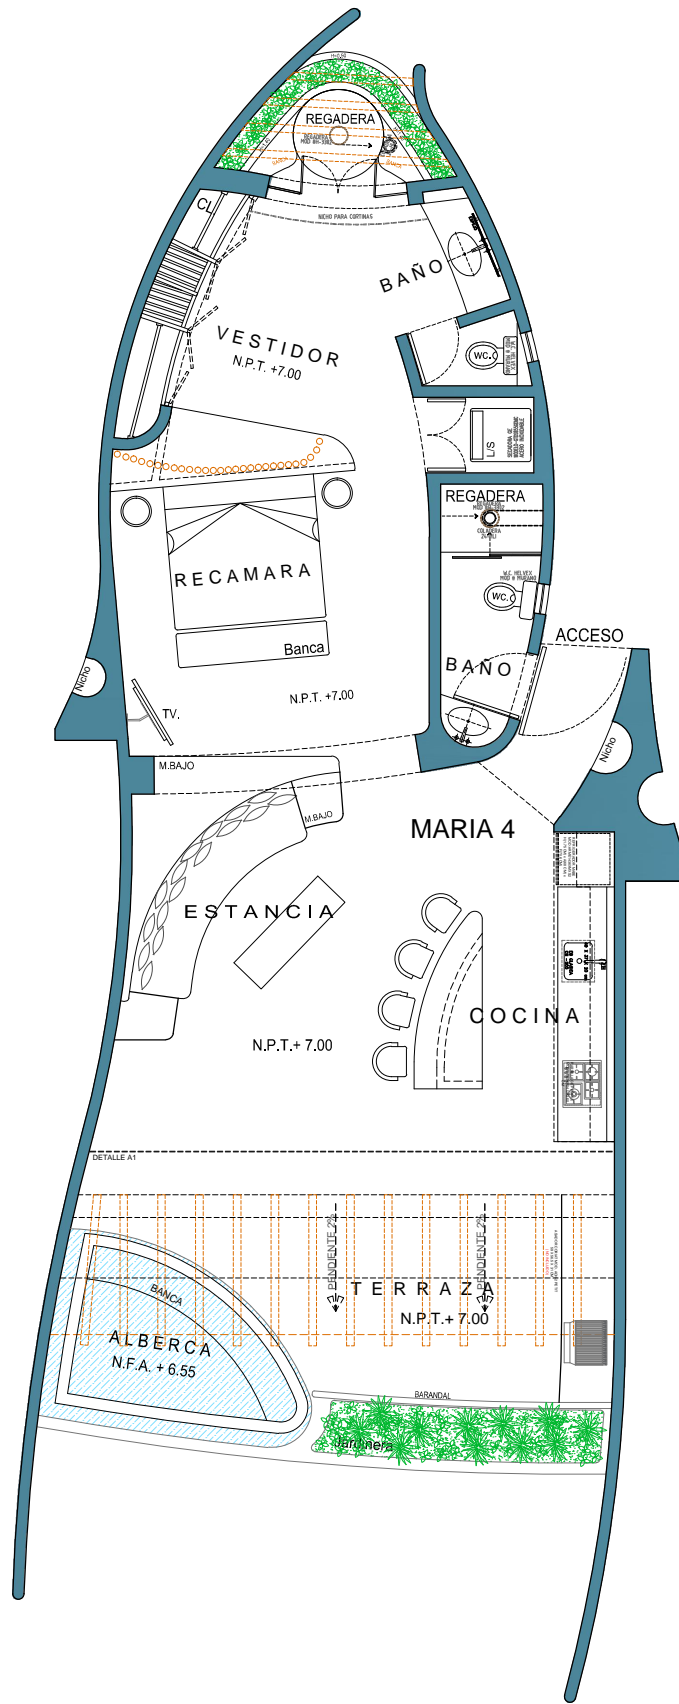

Punta Majahua

TRONCONES

Punta Majahua

TRONCONES

SIMBOLOGIA

		VENTILADOR LUMINARIO DE LUZ ESCALERA CONTACTO CONTACTO CONTACTO
		VENTILADOR LUMINARIO DE PARED PARED
		VENTILADOR LUMINARIO DE PARED MODELO CONTACTO 8 APAROS
		VENTILADOR LUMINARIO DE PARED MODELO CONTACTO 8 APAROS
		VENTILADOR LUMINARIO DE PARED MODELO CONTACTO 8 APAROS
		VENTILADOR LUMINARIO DE PARED MODELO CONTACTO 8 APAROS
		VENTILADOR LUMINARIO DE PARED MODELO CONTACTO 8 APAROS
		VENTILADOR LUMINARIO DE PARED MODELO CONTACTO 8 APAROS
		VENTILADOR LUMINARIO DE PARED MODELO CONTACTO 8 APAROS
		VENTILADOR LUMINARIO DE PARED MODELO CONTACTO 8 APAROS

SIMBOLOGIA

	SALIDA PARA MODEM
	CONTROL DE VELOCIDAD DEL VENTILADOR
	APAGADOR SENCILLO h= 0.90 M.
	APAGADOR DE ESCALERA h= 0.90 M.
	APAGADOR DE 4 VIAS h= 0.90 M.
	CAJILLO PARA ESCALERA FORJADO EN OBRA h= 0.60 M.
	FOCO FLUORESCENTE LUZ CALIDA
	h= INDICA ALTURA DE ACCESORIO DIFERENTE A LOS ESTANDARES
	BOLIDO FORJADO DE CONCRETO
	AIRE ACONDICIONADO
	SOLO SALIDA PARA AIRE (EXTRA)
	SALIDA DE TELEFONO
	LUMINARIO SUBACUATICO PARA ALBERCA
	SALIDA ESPECIAL PARA TELEVISION
	BOTON PARA TIMBRE
	REGISTRO DE TELEFONO
	REGISTRO DE TELEVISION
	TABlero DE DISTRIB. ALUMBRADO Y CONTACTOS
	LAMPARA DE MURO
	LAMPARA DE ONIX
	SALIDA PARA LAMPARA COLGANTE O FOCO
	SALIDA PARA VENTILADOR
	EXTRACTOR PARA BAÑO

AREA TOTAL
113.00 M2
1216.00 sq.ft

EDIFICIO MARIA

PLANTA 1er NIVEL M4 ESC. 1 : 100

Punta Majahua

TRONCONES

Pisos interiores y terrazas I
Interior and terrace floor

Mármol dorado tepeji
busardeado I
Golden marble sand finish