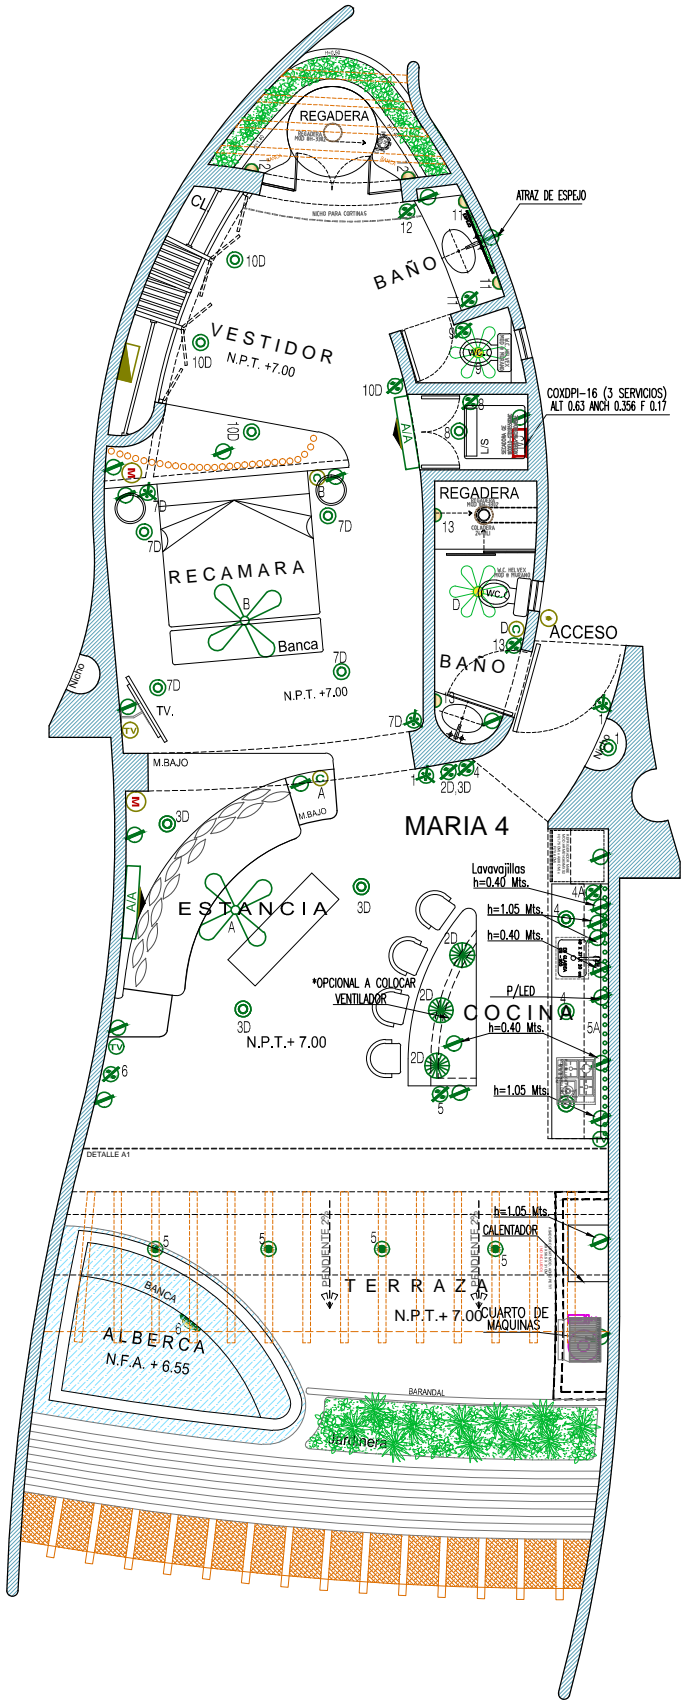

Punta Majahua

TRONCONES

Punta Majahua

TRONCONES

SIMBOLOGIA

		VENTILADOR LUMINARIO DE LUZ ESCALERA CONTACTO CONTACTO CONTACTO
		VENTILADOR LUMINARIO DE PARED PARED
		VENTILADOR LUMINARIO DE PARED MODELO CONTACTO 8 APAROS
		VENTILADOR LUMINARIO DE PARED MODELO CONTACTO 8 APAROS
		VENTILADOR LUMINARIO DE PARED MODELO CONTACTO 8 APAROS
		VENTILADOR LUMINARIO DE PARED MODELO CONTACTO 8 APAROS
		VENTILADOR LUMINARIO DE PARED MODELO CONTACTO 8 APAROS
		VENTILADOR LUMINARIO DE PARED MODELO CONTACTO 8 APAROS
		VENTILADOR LUMINARIO DE PARED MODELO CONTACTO 8 APAROS
		VENTILADOR LUMINARIO DE PARED MODELO CONTACTO 8 APAROS

SIMBOLOGIA

	SALIDA PARA MODEM
	CONTROL DE VELOCIDAD DEL VENTILADOR
	APAGADOR SENCILLO h= 0.90 M.
	APAGADOR DE ESCALERA h= 0.90 M.
	APAGADOR DE 4 VIAS h= 0.90 M.
	CAJILLO PARA ESCALERA FORJADO EN OBRA h= 0.60 M.
	FOCO FLUORESCENTE LUZ CALIDA
	h= INDICA ALTURA DE ACCESORIO DIFERENTE A LOS ESTANDARES
	BOLIDO FORJADO DE CONCRETO
	AIRE ACONDICIONADO
	SOLO SALIDA PARA AIRE (EXTRA)
	SALIDA DE TELEFONO
	LUMINARIO SUBACUATICO PARA ALBERCA
	SALIDA ESPECIAL PARA TELEVISION
	BOTON PARA TIMBRE
	REGISTRO DE TELEFONO
	REGISTRO DE TELEVISION
	TABlero DE DISTRIB. ALUMBRADO Y CONTACTOS
	LAMPARA DE MURO
	LAMPARA DE ONIX
	SALIDA PARA LAMPARA COLGANTE O FOCO
	SALIDA PARA VENTILADOR
	EXTRACTOR PARA BAÑO

AREA TOTAL
113.00 M2
1216.00 sq.ft

EDIFICIO MARIA

PLANTA 1er NIVEL M4 ESC. 1 : 100

Punta Majahua

TRONCONES

Pisos interiores y terrazas I
Interior and terrace floor

Mármol dorado tepeji
busardeado I
Golden marble sand finish