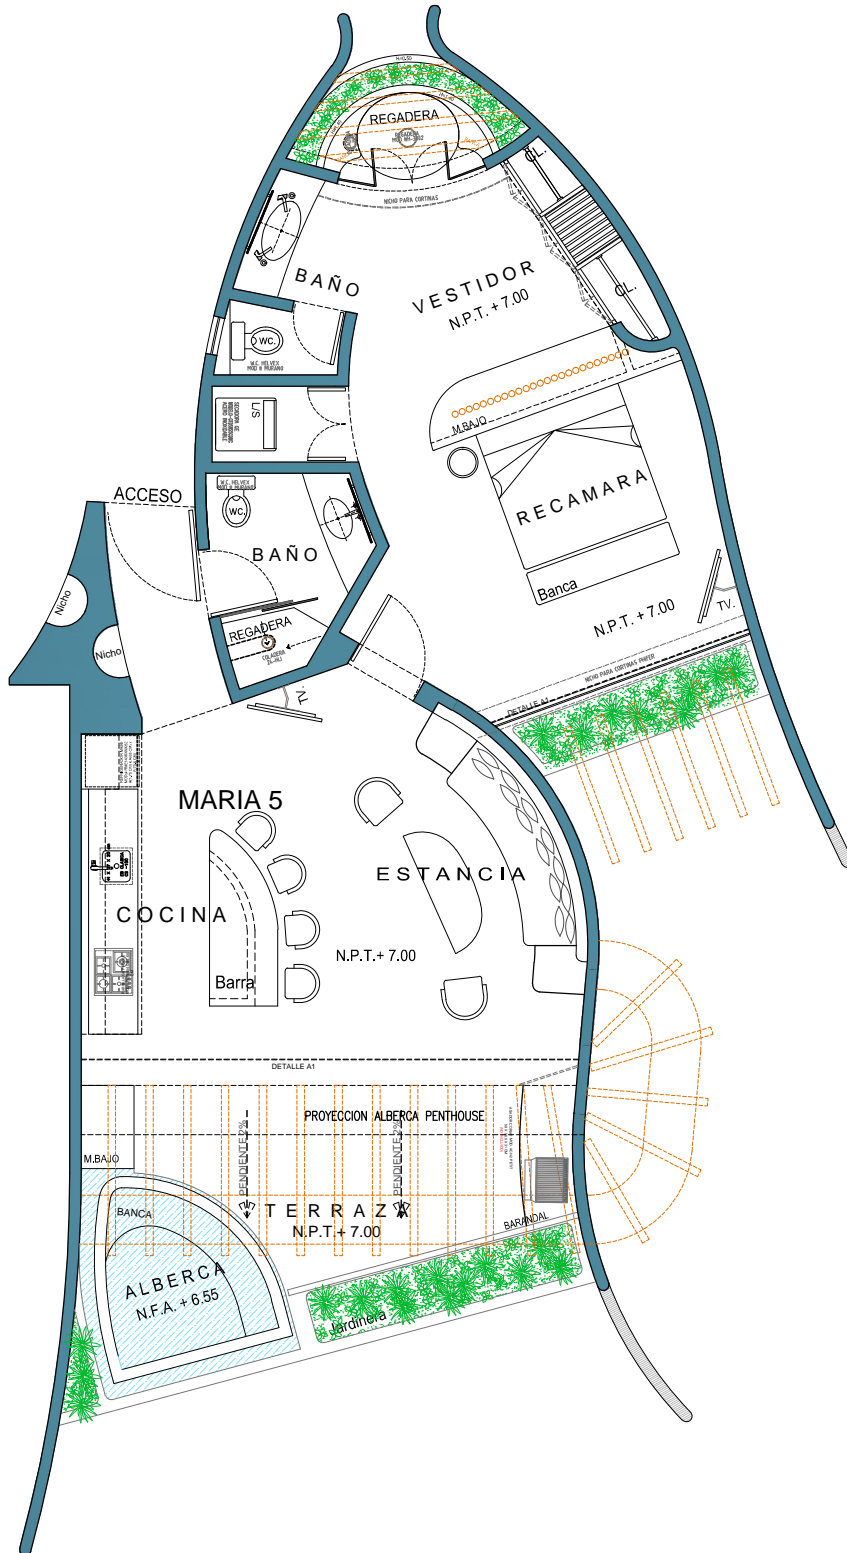

Punta Majahua

TRONCONES

Punta Majahua

TRONCONES

SIMBOLOGIA

		VENTILADOR LUMINARIO DE LUCE ELECTRICO (CANTON CON REGULADOR)
		VALO LUMINARIO DE PISO EPH
		VALO ACORBATADO MODELO CANTON 8 APAS
		VALO ACORBATADO BLANCO MODELO CANTON 8 APAS
		SIWAWO PROTECTOR LED COLOR NEGRO 30 X 4.5 X 0.45 Anchura 4" x 1" x 0.45 x 1.000
		VALO PRO LED
		VALO PRO LED
		TRONCO LINE TRONCO LINE TRONCO LINE TRONCO LINE TRONCO LINE SOBRE PONER EN PISO

SIMBOLOGIA

	SALIDA PARA MODEM
	CONTROL DE VELOCIDAD DEL VENTILADOR
	APAGADOR SENCILLO h= 0.90 M.
	APAGADOR DE ESCALERA h= 0.90 M.
	APAGADOR DE 4 VIAS h= 0.90 M.
	CANILLO PARA ESCALERA FORJADO EN OBRA h= 0.60 M.
	FOCO FLUORESCENTE LUZ CALIDA
	INDICA ALTURA DE ACCESORIO DIFERENTE A LOS ESTANDARES
	BOLUDO FORJADO DE CONCRETO
	AIRE ACONDICIONADO
	SOLO SALIDA PARA AIRE (EXTRA)
	SALIDA DE TELEFONO
	LUMINARIO SUBACUATICO PARA ALBERCA
	SALIDA ESPECIAL PARA TELEVISION
	BOTON PARA TIMBRE
	REGISTRO DE TELEFONO
	REGISTRO DE TELEVISION
	TABLEROS DE DISTRIB. ALUMBRADO Y CONTACTOS
	LAMPARA DE MURO
	LAMPARA DE ONIX
	SALIDA PARA LAMPARA COLGANTE O FOCO
	SALIDA PARA VENTILADOR
	EXTRACTOR PARA BAÑO