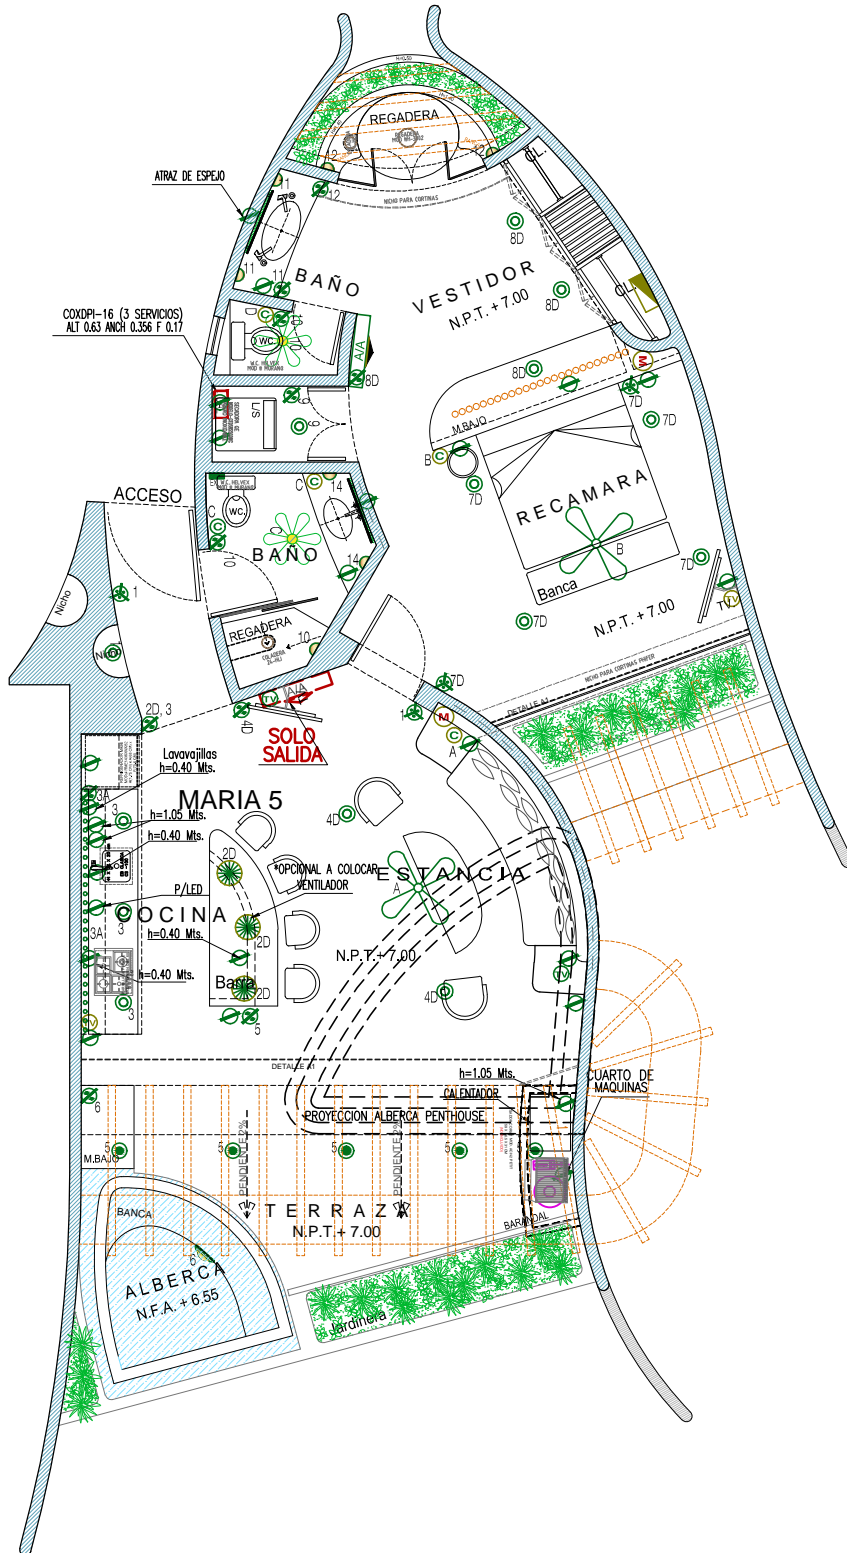

Punta Majahua

TRONCONES

Punta Majahua

TRONCONES

SIMBOLOGIA

		VENTILADOR LUMINARIO DE LUCE ELECTRICO (CANTON CON REGULADOR)
		VALO LUMINARIO DE PISO EPH
		VALO ACORBATADO MODELO CANTON 8 APAS
		VALO ACORBATADO BLANCO MODELO CANTON 8 APAS
		SIWAWO PROTECTOR LED COLOR NEGRO 30 X 4.5 X 0.45 Anchura 4" x 1" x 0.45 x 1.000
		VALO PRO LED
		VALO PRO LED
		TRONCO LINE TRONCO LINE TRONCO LINE TRONCO LINE TRONCO LINE SOBRE PONER EN PISO

SIMBOLOGIA

	SALIDA PARA MODEM
	CONTROL DE VELOCIDAD DEL VENTILADOR
	APAGADOR SENCILLO h= 0.90 M.
	APAGADOR DE ESCALERA h= 0.90 M.
	APAGADOR DE 4 VIAS h= 0.90 M.
	CANILLO PARA ESCALERA FORJADO EN OBRA h= 0.60 M.
	FOCO FLUORESCENTE LUZ CALIDA
	INDICA ALTURA DE ACCESORIO DIFERENTE A LOS ESTANDARES
	BOLUDO FORJADO DE CONCRETO
	AIRE ACONDICIONADO
	SOLO SALIDA PARA AIRE (EXTRA)
	SALIDA DE TELEFONO
	LUMINARIO SUBACUATICO PARA ALBERCA
	SALIDA ESPECIAL PARA TELEVISION
	BOTON PARA TIMBRE
	REGISTRO DE TELEFONO
	REGISTRO DE TELEVISION
	TABLEROS DE DISTRIB. ALUMBRADO Y CONTACTOS
	LAMPARA DE MURO
	LAMPARA DE ONIX
	SALIDA PARA LAMPARA COLGANTE O FOCO
	SALIDA PARA VENTILADOR
	EXTRACTOR PARA BAÑO