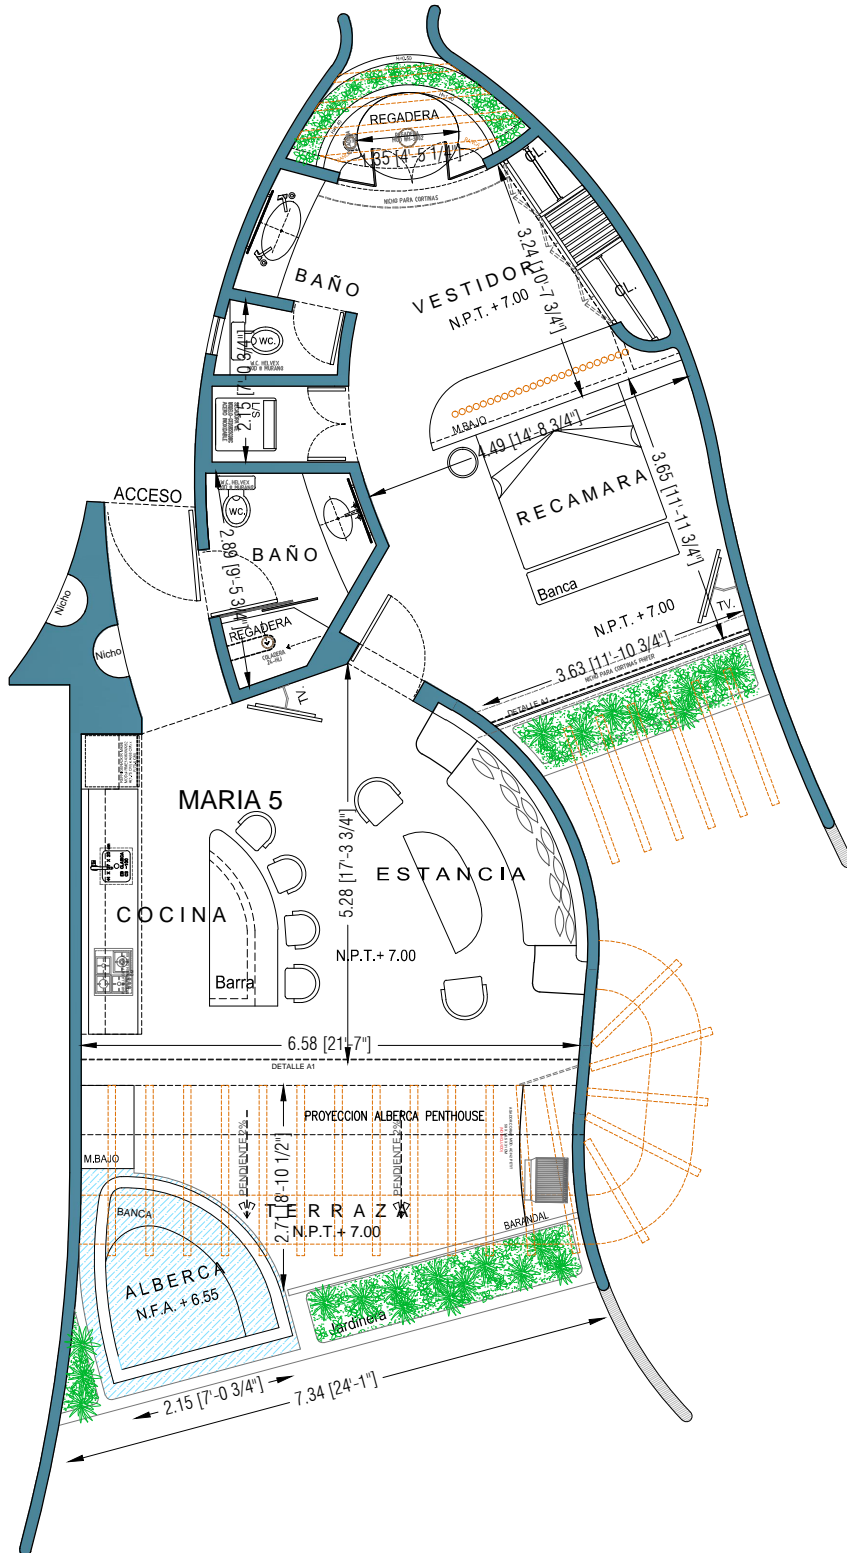

Piso Regaderas I
Shower cabin floor

Carpinterías I
Carpentry

Punta Majahua

TRONCONES