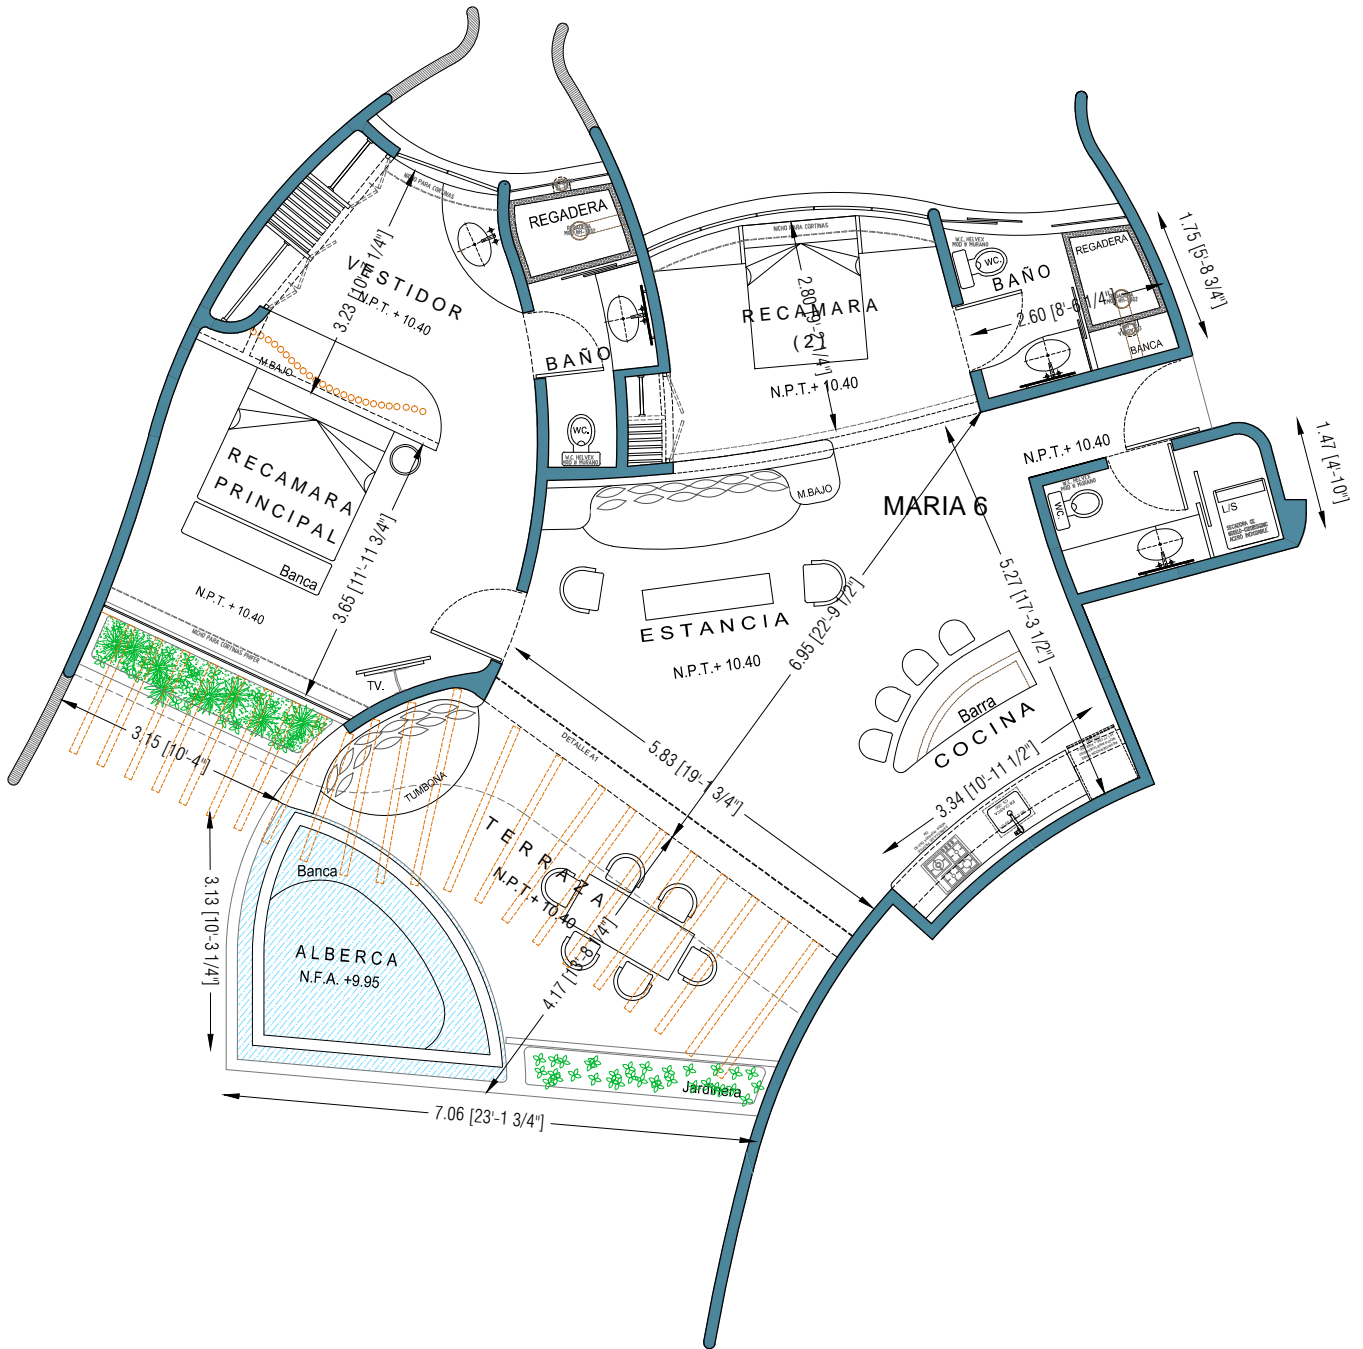

Punta Majahua

TRONCONES

Punta Majahua

TRONCONES

SIMBOLOGIA

SIMBOLOGIA

	SALIDA PARA MODEM
	CONTROL DE VELOCIDAD DEL VENTILADOR
	APAGADOR SENCILLO h= 0.90 M.
	APAGADOR DE ESCALERA h= 0.90 M.
	APAGADOR DE 4 VIAS h= 0.90 M.
	CAJILLO PARA ESCALERA FORJADO EN OBRA h= 0.60 M.
	FOCO FLUORESCENTE LUZ CALIDA
	h= INDICA ALTIMURA DE ACCESORIO DIFERENTE A LOS ESTANDARES
	BOLUDO FORJADO DE CONCRETO
	AIRE ACONDICIONADO
	SOLO SALIDA PARA AIRE (EXTRA)
	SALIDA DE TELEFONO
	LUMINARIO SUBCUCIATO PARA ALBERCA
	SALIDA ESPECIAL PARA TELEVISION
	BOTON PARA TIMBRE
	REGISTRO DE TELEFONO
	REGISTRO DE TELEVISION
	TABLEROS DE DISTRIB. ALUMBRADO Y CONTACTOS
	LAMPARA DE MURO
	LAMPARA DE ONIX
	SALIDA PARA LAMPARA COLGANTE O FOCO
	SALIDA PARA VENTILADOR
	EXTRACTOR PARA BAÑO

Punta Majahua

TRONCONES

AREA TOTAL
142.00 M2
1528.00 sq.ft

EDIFICIO MARIA

PLANTA 2do NIVEL M6 ESC. 1 : 100

Pisos interiores y terrazas I
Interior and terrace floor

Mármol dorado tepeji
busardeado I
Golden marble sand finish