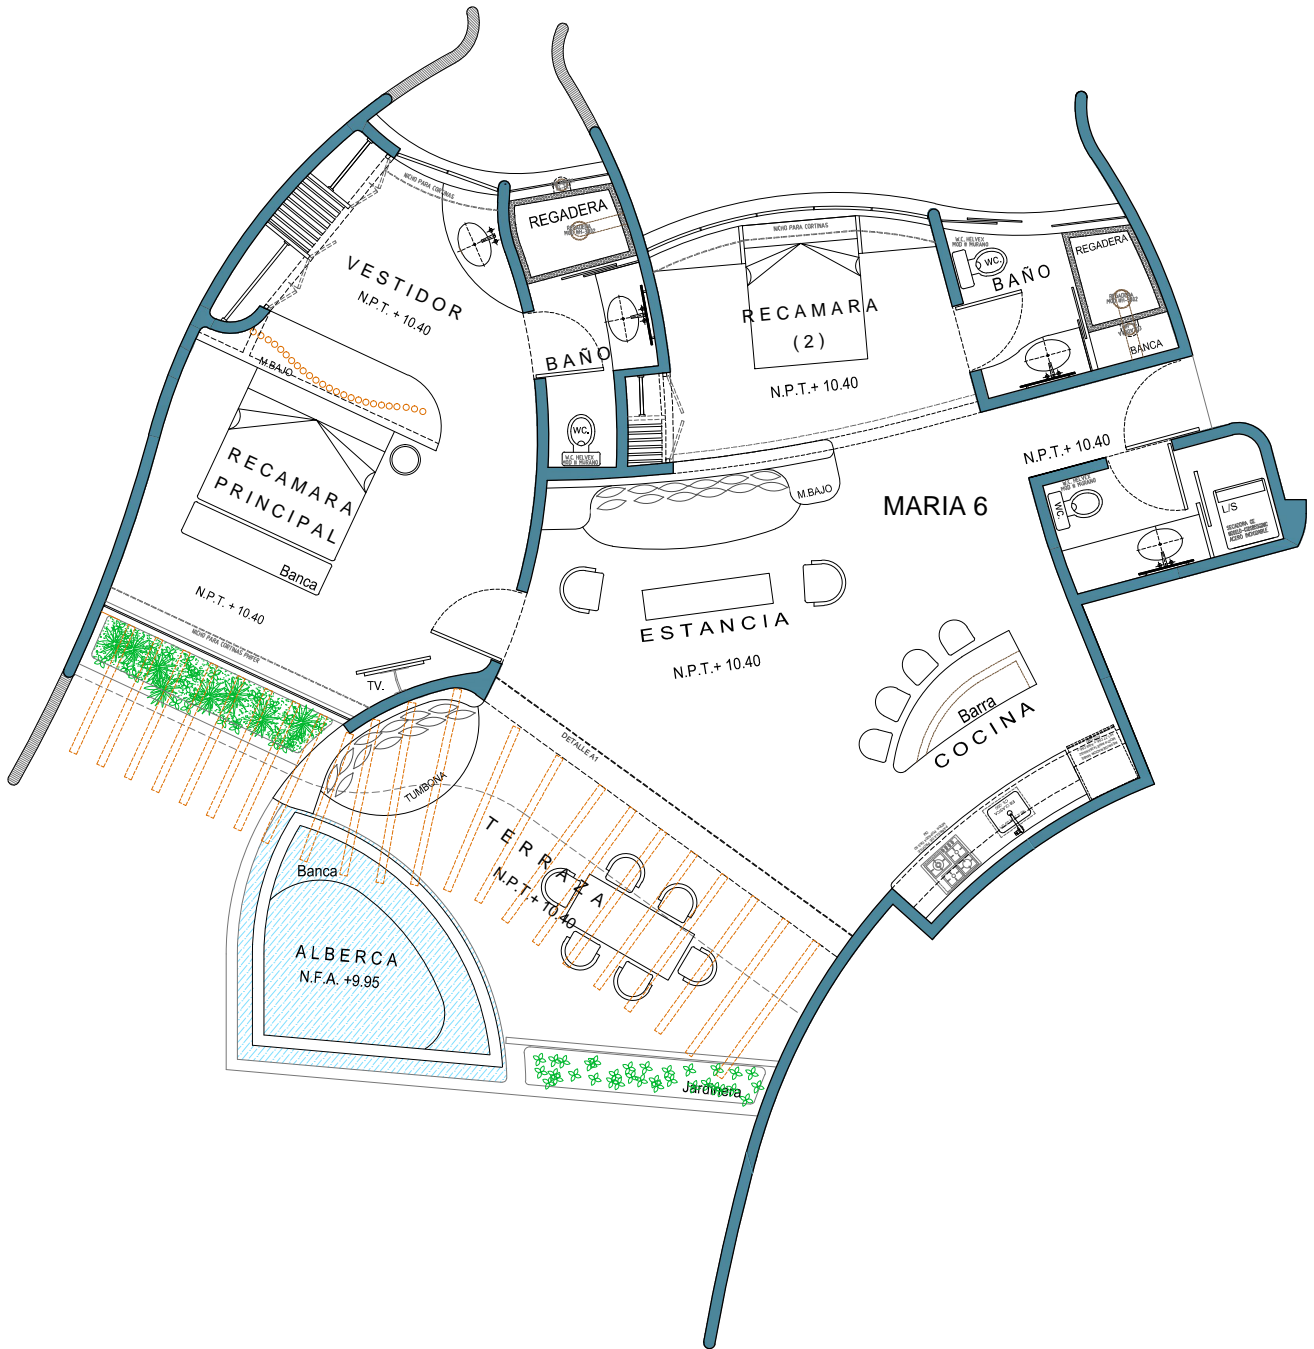

Punta Majahua

TRONCONES

Punta Majahua

TRONCONES

SIMBOLOGIA

SIMBOLOGIA

	SALIDA PARA MODEM
	CONTROL DE VELOCIDAD DEL VENTILADOR
	APAGADOR SENCILLO h= 0.90 M.
	APAGADOR DE ESCALERA h= 0.90 M.
	APAGADOR DE 4 VIAS h= 0.90 M.
	CAJILLO PARA ESCALERA FORJADO EN OBRA h= 0.60 M.
	FOCO FLUORESCENTE LUZ CALIDA
	h= INDICA ALTIMURA DE ACCESORIO DIFERENTE A LOS ESTANDARES
	BOLUDO FORJADO DE CONCRETO
	AIRE ACONDICIONADO
	SOLO SALIDA PARA AIRE (EXTRA)
	SALIDA DE TELEFONO
	LUMINARIO SUBCUCIATO PARA ALBERCA
	SALIDA ESPECIAL PARA TELEVISION
	BOTON PARA TIMBRE
	REGISTRO DE TELEFONO
	REGISTRO DE TELEVISION
	TABLEROS DE DISTRIB. ALUMBRADO Y CONTACTOS
	LAMPARA DE MURO
	LAMPARA DE ONIX
	SALIDA PARA LAMPARA COLGANTE O FOCO
	SALIDA PARA VENTILADOR
	EXTRACTOR PARA BAÑO

Punta Majahua

TRONCONES

AREA TOTAL
142.00 M2
1528.00 sq.ft

EDIFICIO MARIA

PLANTA 2do NIVEL M6 ESC. 1 : 100

Pisos interiores y terrazas I
Interior and terrace floor

Mármol dorado tepeji
busardeado I
Golden marble sand finish