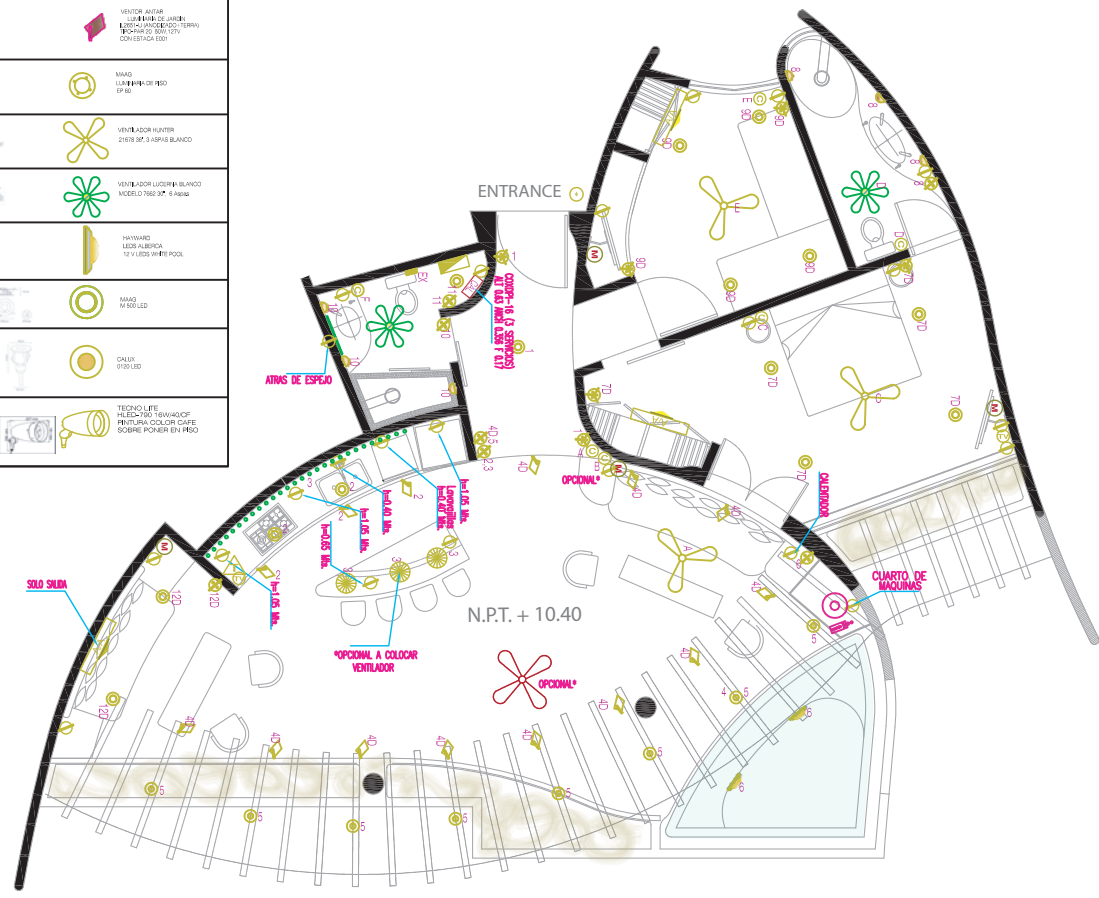

preliminary plan subject to change*

www.puntamajahua.com

ARCHITECTURAL

#LIVEBYZAR

Punta Majahua

IN BUILDING

IN MASTERPLAN

MARIA

M7-PH

m ²	ft ²
136 m ²	1463 ft ²

esc 1.125

PENTHOUSE

preliminary plan subject to change*

www.puntamajahua.com

ARCHITECTURAL MEASUREMENTS

IN BUILDING

IN MASTERPLAN

MARIA

M7-PH

m² | ft²
136 m² | 1463 ft²

esc 1.125

SYMBOLOLOGY

		VENTILADOR USAR EN EL CASO DE BOLUDA (PROYECTO TERRAZA BOLUDA) O EN OTRO DONDE SEAGA ESO
		MANG LUMINARIO DE PISO OPCIONAL
		VENTILADOR PARED 21875 BK 3 ASPIAS BLANCO
		VENTILADOR LUCIFER BLANCO MODELO 7562 507 6 Aspas
		HAYWARD LEER ALBERCA 12 x 1.020 W 1000 POOL
		MANG W 1000 LED
		CALLI 6100 LED
		TECNOLITE PARED PARA PINTURAS PINTURA COLOR CAFFE SCORE POWER EN 1400

SYMBOLOLOGY

	SALIDA PARA MODEM
	CONTROL DE VELOCIDAD DEL VENTILADOR
	APAGADOR SENCILLO h= 0.90 M.
	APAGADOR DE ESCALERA h= 0.90 M.
	APAGADOR DE 4 VIAS h= 0.90 M.
	CAJILLO PARA ESCALERA FORJADO EN OBRA h= 0.60 M.
	FOCO FLUORESCENTE LUZ CALIDA
	h= INDICA ALTURA DE ACCESORIO DIFERENTE A LOS ESTANDARES
	BOLLUDO FORJADO DE CONCRETO
	AIRE ACONDICIONADO
	SOLO SALIDA PARA AIRE (EXTRA)
	SALIDA DE TELEFONO
	LUMINARIO SUBACUATICO PARA ALBERCA
	SALIDA ESPECIAL PARA TELEVISION
	BOTON PARA TIMBRE
	REGISTRO DE TELEFONO
	REGISTRO DE TELEVISION
	TABLERO DE DISTRIB. ALUMBRADO Y CONTACTOS
	LAMPARA DE MURO
	LAMPARA DE ONIX
	SALIDA PARA LAMPARA COLGANTE O FOCO
	SALIDA PARA VENTILADOR
	EXTRACTOR PARA BAÑO