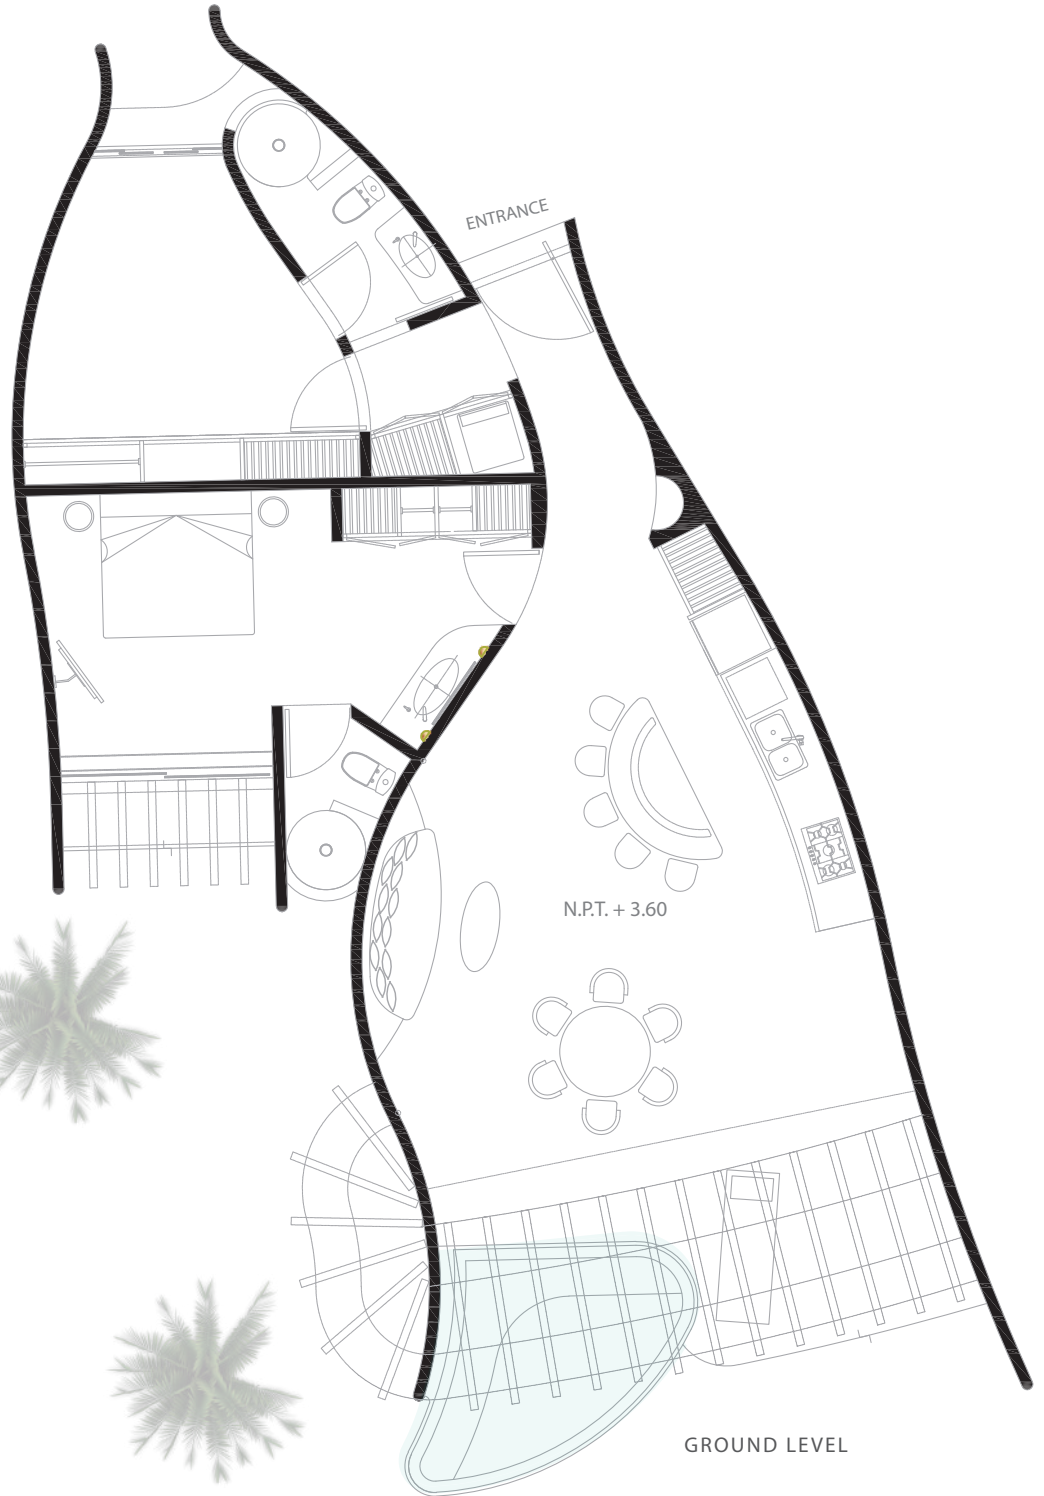

Punta Majahua

IN BUILDING

IN MASTERPLAN

SOFIA

S - 1

m ²	ft ²
128 m ²	1378 ft ²

esc 1.100

preliminary plan subject to change*

www.puntamajahua.com

ARCHITECTURAL

#LIVEBYZAR

Punta Majahua

IN BUILDING

IN MASTERPLAN

SOFIA

S - 1

m ²	ft ²
128 m ²	1378 ft ²

esc 1.100

preliminary plan subject to change*

www.puntamajahua.com

ARCHITECTURAL MEASUREMENTS

#LIVEBYZAR

Punta Majahua

IN BUILDING

IN MASTERPLAN

SOFIA

S - 1

m ²	ft ²
128 m ²	1378 ft ²

esc 1.125

GROUND LEVEL

SYMBOLOLOGY

	SALIDA PARA MODEM
	CONTROL DE VELOCIDAD DEL VENTILADOR
	APAGADOR SENCILLO h= 0.90 M.
	APAGADOR DE ESCALERA h= 0.90 M.
	APAGADOR DE 4 VIAS h= 0.90 M.
	CAJILLO PARA ESCALERA FORJADO EN OBRA h= 0.60 M.
	FOCO FLUORESCENTE LUZ CALIDA
	h= INDICA ALTURA DE ACCESORIO DIFERENTE A LOS ESTANDARES
	BOLUDO FORJADO DE CONCRETO
	AIRE ACONDICIONADO
	SOLO SALIDA PARA AIRE (EXTRA)
	SALIDA DE TELEFONO
	LUMINARIO SUBACUATICO PARA ALBERCA
	SALIDA ESPECIAL PARA TELEVISION
	BOTON PARA TIMBRE
	R.T.F. REGISTRO DE TELEFONO
	R.T.V. REGISTRO DE TELEVISION
	TABLERO DE DISTRIB. ALUMBRADO Y CONTACTOS
	LAMPARA DE MURO
	LAMPARA DE ONIX
	SALIDA PARA LAMPARA COLGANTE O FOCO
	SALIDA PARA VENTILADOR
	EXTRACTOR PARA BAÑO