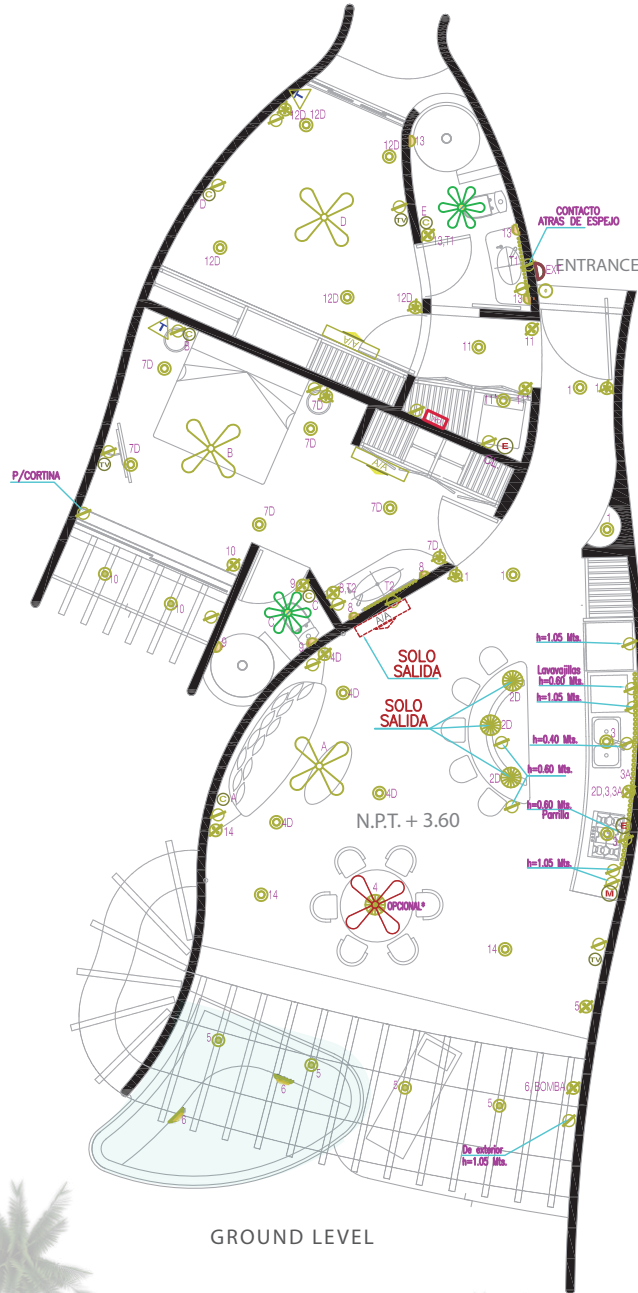

Punta Majahua

IN BUILDING

IN MASTERPLAN

SOFIA

S - 1

m ²	ft ²
128 m ²	1378 ft ²

esc 1.100

preliminary plan subject to change*

www.puntamajahua.com

ARCHITECTURAL

#LIVEBYZAR

Punta Majahua

IN BUILDING

IN MASTERPLAN

SOFIA

S - 1

m ²	ft ²
128 m ²	1378 ft ²

esc 1.100

preliminary plan subject to change*

www.puntamajahua.com

ARCHITECTURAL MEASUREMENTS

#LIVEBYZAR

Punta Majahua

IN BUILDING

IN MASTERPLAN

SOFIA

S - 1

m ²	ft ²
128 m ²	1378 ft ²

esc 1.125

GROUND LEVEL

SYMBOLOLOGY

	SALIDA PARA MODEM
	CONTROL DE VELOCIDAD DEL VENTILADOR
	APAGADOR SENCILLO h= 0.90 M.
	APAGADOR DE ESCALERA h= 0.90 M.
	APAGADOR DE 4 VIAS h= 0.90 M.
	CAJILLO PARA ESCALERA FORJADO EN OBRA h= 0.60 M.
	FOCO FLUORESCENTE LUZ CALIDA
	h= INDICA ALTURA DE ACCESORIO DIFERENTE A LOS ESTANDARES
	BOLUDO FORJADO DE CONCRETO
	AIRE ACONDICIONADO
	SOLO SALIDA PARA AIRE (EXTRA)
	SALIDA DE TELEFONO
	LUMINARIO SUBACUATICO PARA ALBERCA
	SALIDA ESPECIAL PARA TELEVISION
	BOTON PARA TIMBRE
	R.T.F. REGISTRO DE TELEFONO
	R.T.V. REGISTRO DE TELEVISION
	TABLERO DE DISTRIB. ALUMBRADO Y CONTACTOS
	LAMPARA DE MURO
	LAMPARA DE ONIX
	SALIDA PARA LAMPARA COLGANTE O FOCO
	SALIDA PARA VENTILADOR
	EXTRACTOR PARA BAÑO