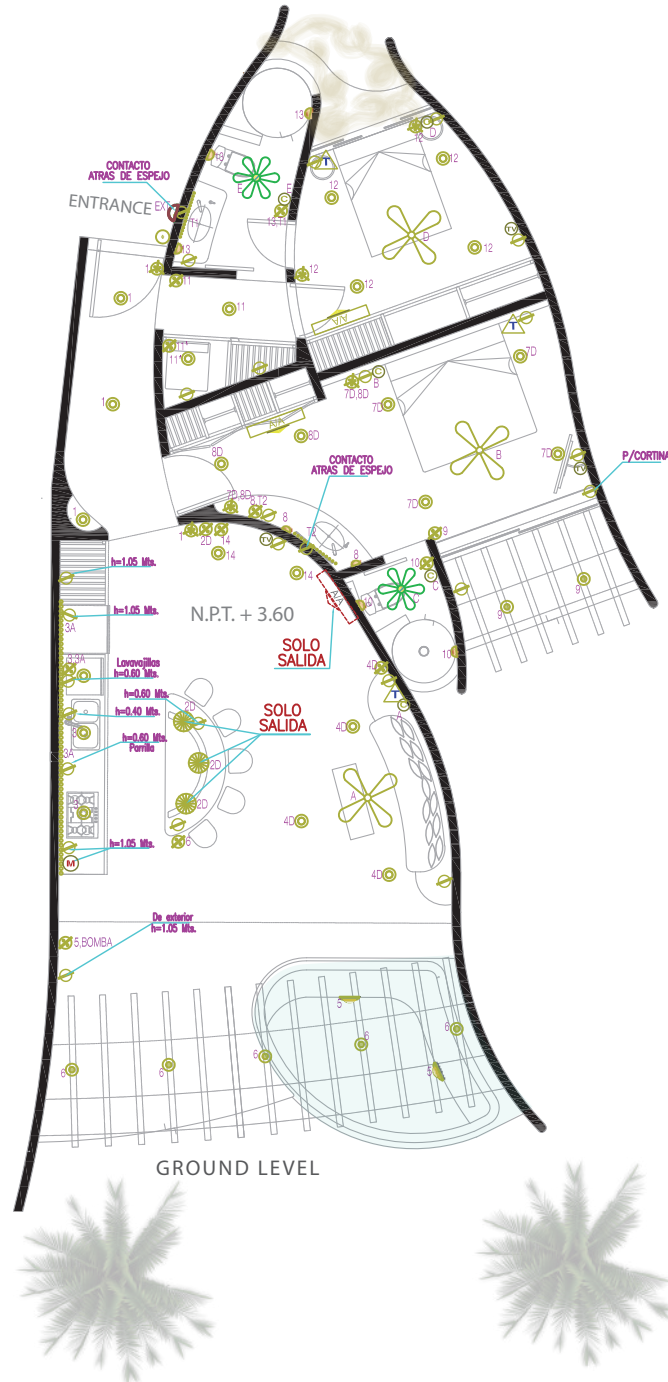

# Punta Majahua

IN BUILDING

IN MASTERPLAN

SOFIA

S - 3

m <sup>2</sup>	ft <sup>2</sup>
119 m <sup>2</sup>	1281 ft <sup>2</sup>

esc 1.100

preliminary plan subject to change\*

[www.puntamajahua.com](http://www.puntamajahua.com)

ARCHITECTURAL MEASUREMENTS

#LIVEBYZAR

# Punta Majahua

IN BUILDING

IN MASTERPLAN

SOFIA

S - 3

m<sup>2</sup> 119 m<sup>2</sup> | ft<sup>2</sup> 1281 ft<sup>2</sup>

esc 1.125

### SYMBOLGY

- SALIDA PARA MODEM
- CONTROL DE VELOCIDAD DEL VENTILADOR
- APAGADOR SENCILLO h= 0.90 M.
- APAGADOR DE ESCALERA h= 0.90 M.
- APAGADOR DE 4 VIAS h= 0.90 M.
- CAJILLO PARA ESCALERA FORJADO EN OBRA h= 0.60 M.
- FOCO FLUORESCENTE LUZ CALIDA
- h* = INDICA ALTURA DE ACCESORIO DIFERENTE A LOS ESTANDARES
- BOLIDO FORJADO DE CONCRETO
- AIRE ACONDICIONADO
- SOLO SALIDA PARA AIRE ( EXTRA )
- SALIDA DE TELEFONO
- LUMINARIO SUBACUATICO PARA ALBERCA
- SALIDA ESPECIAL PARA TELEVISION
- BOTON PARA TIMBRE
- REGISTRO DE TELEFONO
- REGISTRO DE TELEVISION
- TABLERO DE DISTRIB. ALUMBRADO Y CONTACTOS
- LAMPARA DE MURO
- LAMPARA DE ONIX
- SALIDA PARA LAMPARA COLGANTE O FOCO
- SALIDA PARA VENTILADOR
- EXTRACTOR PARA BAÑO