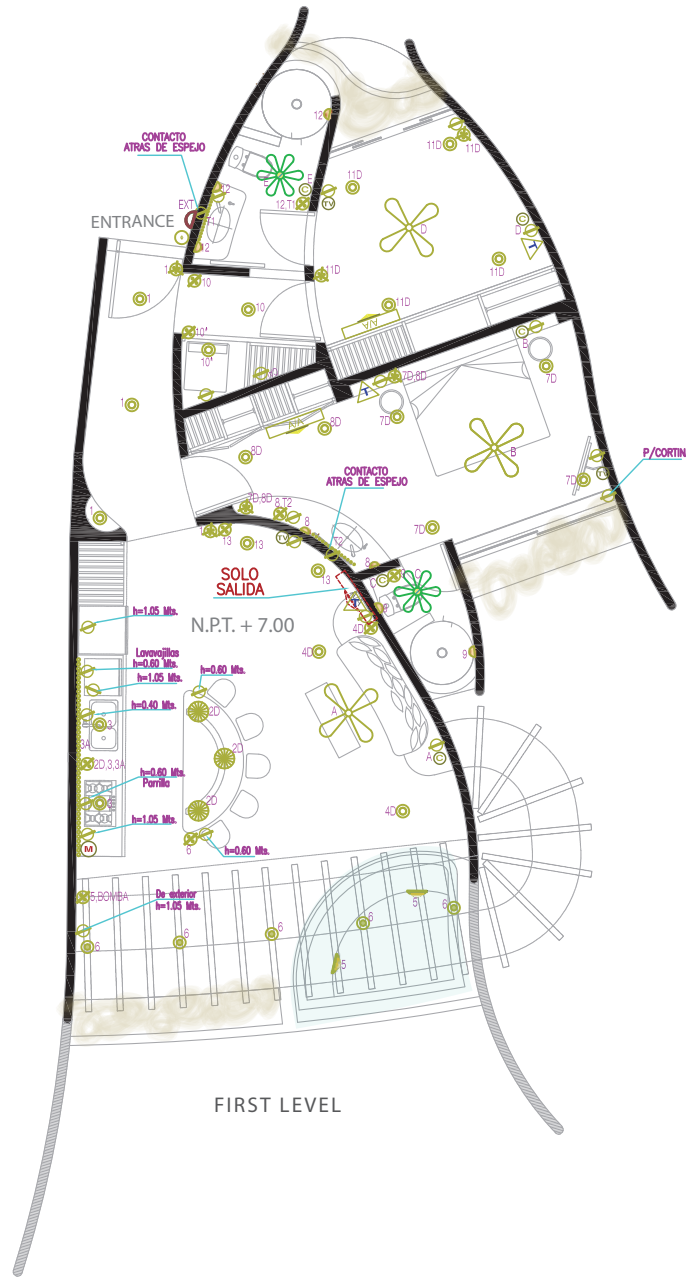

# Punta Majahua

IN BUILDING

IN MASTERPLAN

SOFIA

S - 6

| m <sup>2</sup>     | ft <sup>2</sup>      |
|--------------------|----------------------|
| 113 m <sup>2</sup> | 1216 ft <sup>2</sup> |

esc 1.100

preliminary plan subject to change\*

[www.puntamajahua.com](http://www.puntamajahua.com)

ARCHITECTURAL MEASUREMENTS

#LIVEBYZAR

# Punta Majahua

IN BUILDING

IN MASTERPLAN

SOFIA

S - 6

m<sup>2</sup> | ft<sup>2</sup>  
113 m<sup>2</sup> | 1216 ft<sup>2</sup>

esc 1.125

FIRST LEVEL

## SYMBOLY

|  |  |
|--|--|
|  | SALIDA PARA MODEM  |
|  | CONTROL DE VELOCIDAD DEL VENTILADOR                      |
|  | APAGADOR SENCILLO h= 0.90 M.                             |
|  | APAGADOR DE ESCALERA h= 0.90 M.                          |
|  | APAGADOR DE 4 VIAS h= 0.90 M.                            |
|  | CAJILLO PARA ESCALERA FORJADO EN OBRA h= 0.60 M.         |
|  | FOCO FLUORESCENTE LUZ CALIDA                             |
|  | h= INDICA ALTURA DE ACCESORIO DIFERENTE A LOS ESTANDARES |
|  | BOLUDO FORJADO DE CONCRETO                               |
|  | AIRE ACONDICIONADO                                       |
|  | SOLO SALIDA PARA AIRE ( EXTRA )                          |
|  | SALIDA DE TELEFONO                                       |
|  | LUMINARIO SUBACUATICO PARA ALBERCA                       |
|  | SALIDA ESPECIAL PARA TELEVISION                          |
|  | BOTON PARA TIMBRE  |
|  | REGISTRO DE TELEFONO                                     |
|  | REGISTRO DE TELEVISION                                   |
|  | TABLEROS DE DISTRIB. ALUMBRADO Y CONTACTOS               |
|  | LAMPARA DE MURO  |
|  | LAMPARA DE ONIX  |
|  | SALIDA PARA LAMPARA COLGANTE O FOCO                      |
|  | SALIDA PARA VENTILADOR                                   |
|  | EXTRACTOR PARA BAÑO                                      |